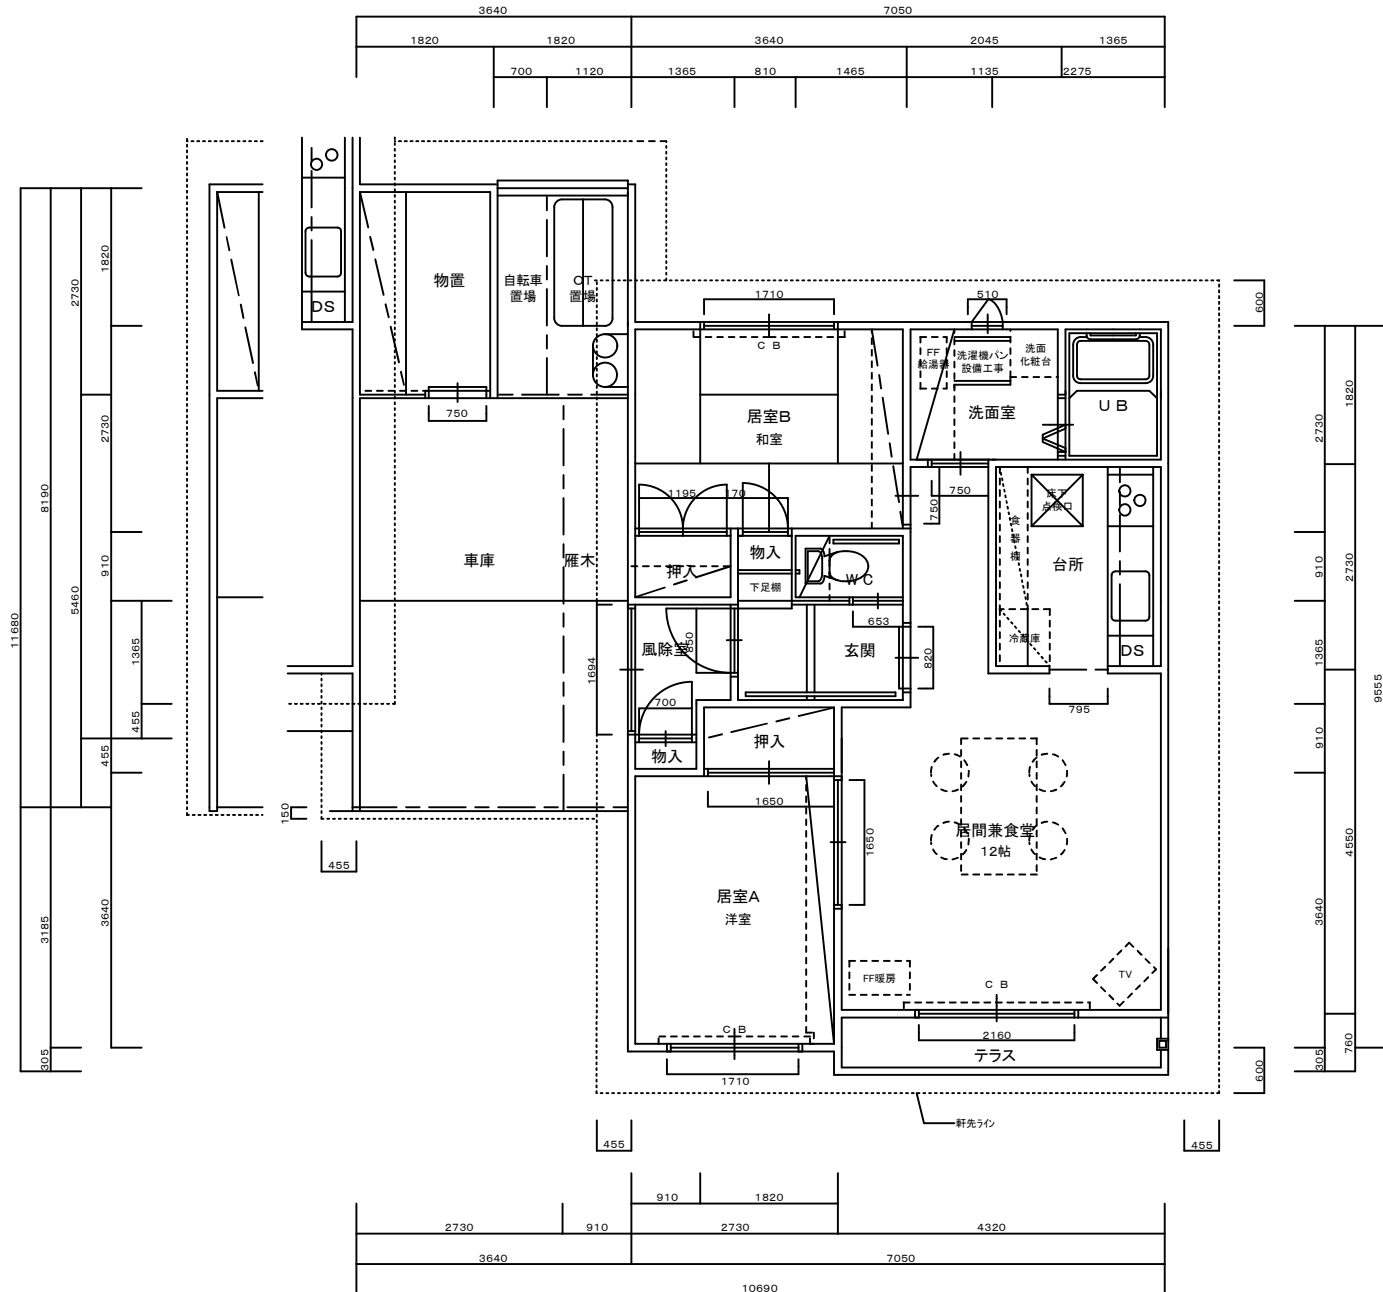

曙団地

2LDK 南入口