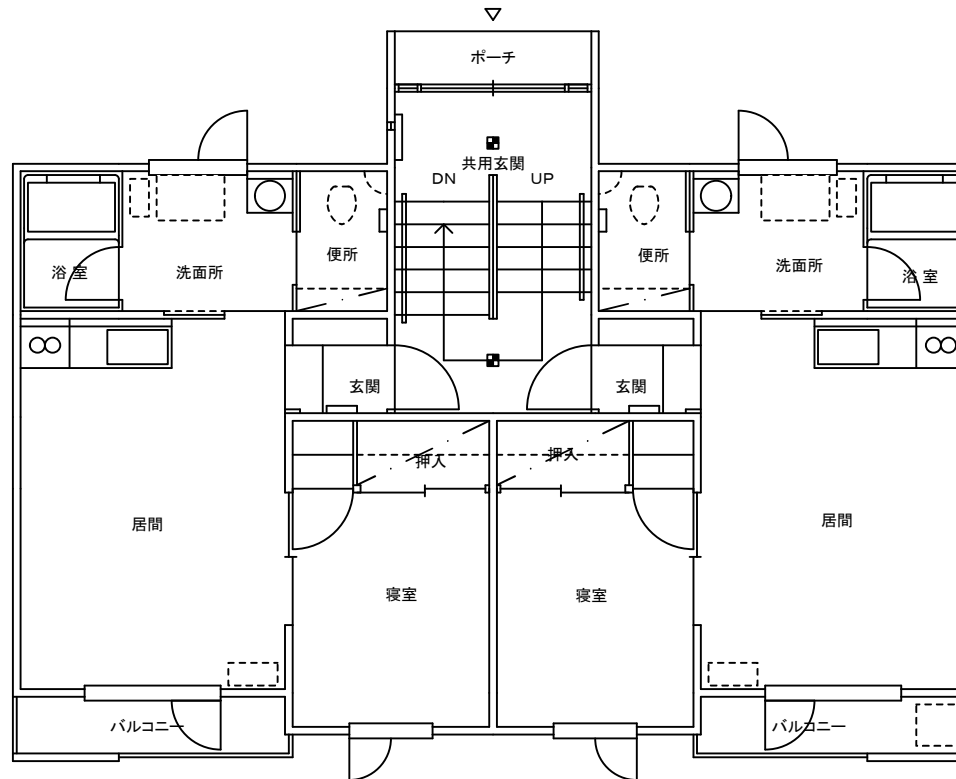

コーポ春日・凌雲・青葉・緑風 1LDK

4,950			2,700	4,950		
1,350	2,350	1,250		1,250	2,350	1,350

		750	1,800
		1,050	
		1,950	6,950
		1,350	
	950	3,650	
		500	850
350			

3,600	2,700	2,700	3,600
6,300			