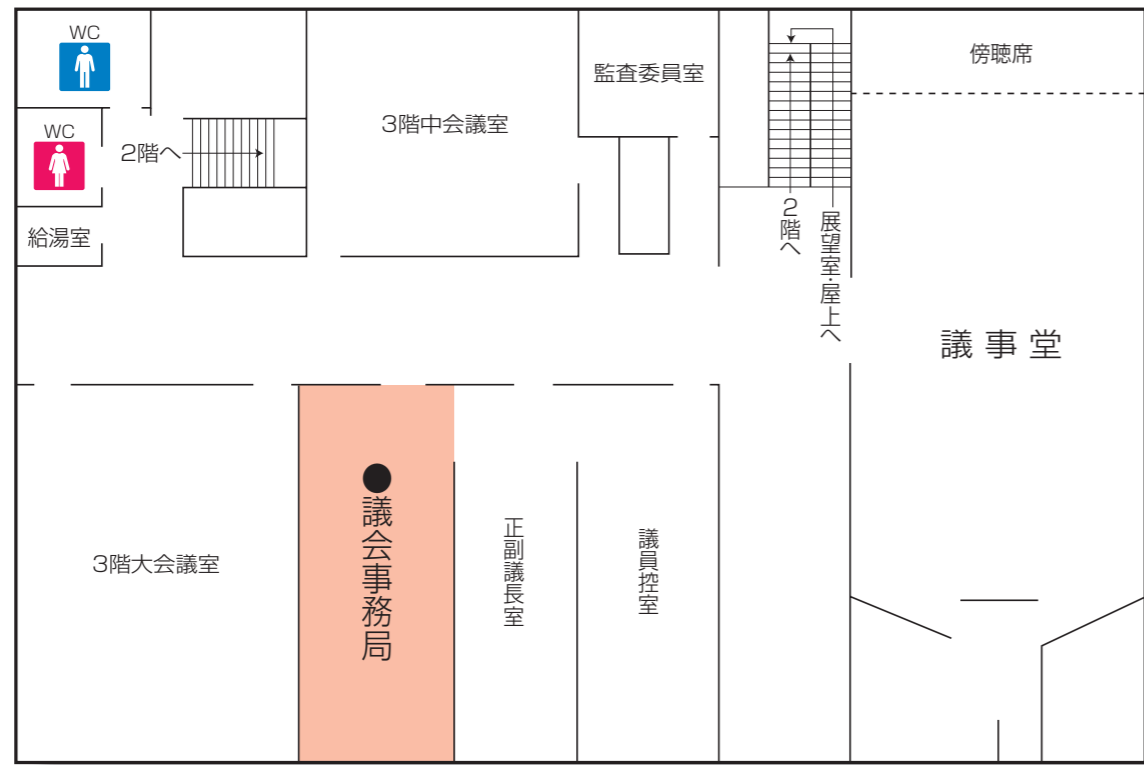

# 更別村役場庁舎

ご不明な点がありましたら、  
お気軽に職員へ声をかけて下さい。

2F

1F

3F

## 役場庁舎以外のご案内

- 福祉の里総合センター**
  - 保健福祉課
    - 高齢者支援係
    - 福祉係
    - 国保医療係
    - 保健推進係
    - 介護保険係
  - 国保診療所
    - 総務係
    - 看護係
  - 老人保健福祉センター
    - 【福祉の里温泉】
- 南十勝消防事務組合更別支署**
  - 管理グループ
  - 消防グループ
  - 予防グループ
- ふるさと館**
  - 産業課
    - 商工労働観光係 (観光協会)
  - 農村環境改善センター**
    - 教育委員会
      - 学校教育係
      - 社会教育係
  - 給食センター**
    - 【学校給食業務】