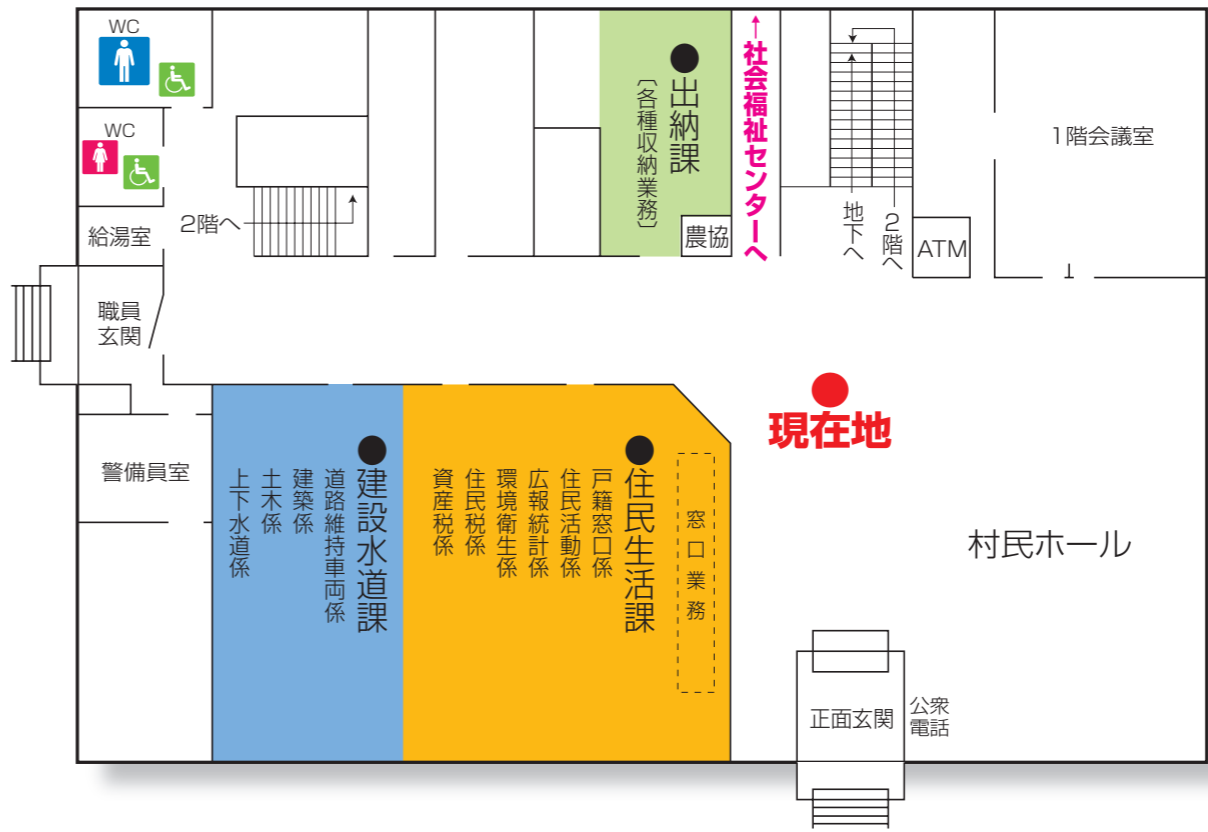

# 更別村役場庁舎

ご不明な点がありましたら、  
お気軽に職員へ声をかけて下さい。

2F

1F

3F

## 役場庁舎以外のご案内

- 福祉の里総合センター**
  - 保健福祉課
    - 高齢者支援係
    - 福祉係
    - 国保医療係
    - 保健推進係
    - 介護保険係
  - 国保診療所
    - 総務係
    - 看護係
  - 老人保健福祉センター
    - 【福祉の里温泉】
- 南十勝消防事務組合更別支署**
  - 管理グループ
  - 消防グループ
  - 予防グループ
- ふるさと館**
  - 産業課
    - 商工労働観光係 (観光協会)
  - 農村環境改善センター**
    - 教育委員会
      - 学校教育係
      - 社会教育係
  - 給食センター**
    - 【学校給食業務】