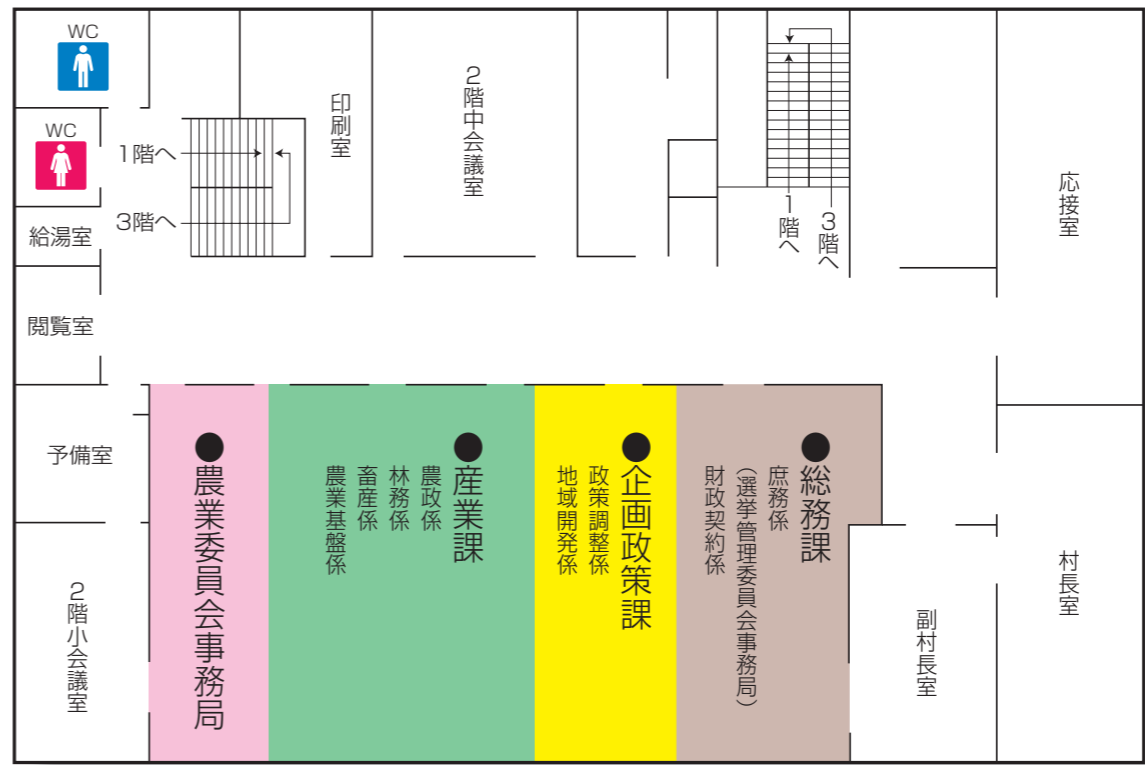

# 更別村役場庁舎

ご不明な点がありましたら、  
お気軽に職員へ声をかけて下さい。

2F

1F

3F

## 役場庁舎以外のご案内

- 福祉の里総合センター**
  - 保健福祉課
    - 高齢者支援係
    - 福祉係
    - 国保医療係
    - 保健推進係
    - 介護保険係
  - 国保診療所
    - 総務係
    - 看護係
  - 老人保健福祉センター
    - 【福祉の里温泉】
- 南十勝消防事務組合更別支署**
  - 管理グループ
  - 消防グループ
  - 予防グループ
- ふるさと館**
  - 産業課
    - 商工労働観光係 (観光協会)
  - 農村環境改善センター**
    - 教育委員会
      - 学校教育係
      - 社会教育係
  - 給食センター**
    - 【学校給食業務】