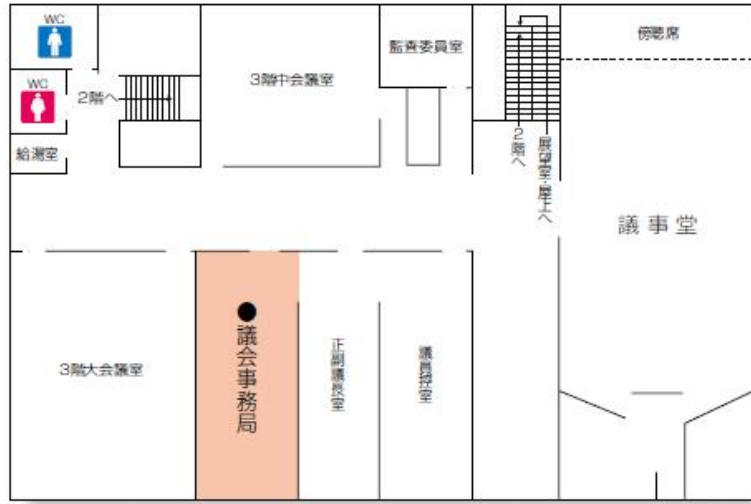

更別村役場庁舎

ご不明な点がありましたら、
お気軽に職員へ声をかけて下さい。

2F

1F

3F

役場庁舎以外のご案内

- 福祉の里総合センター**
 - 保健福祉課
 - 子育て応援課
 - 国保診療所
 - 老人保健福祉センター
- とちがひ区域消防局更別消防署**
 - 庶務係
 - 警防係
 - 設備係
 - 救急救助係
 - 保安係
- ふるさと館**
 - 産業課
 - 農村環境改善センター
 - 教育委員会
 - 学校給食センター