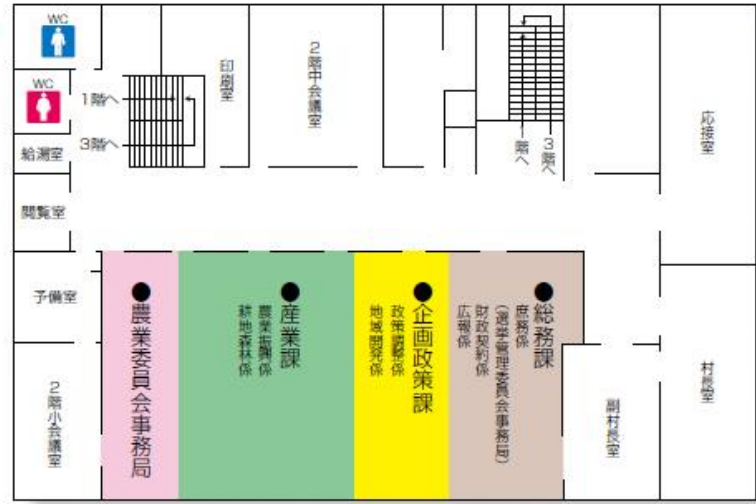

更別村役場庁舎

ご不明な点がありましたら、
お気軽に職員へ声をかけて下さい。

2F

1F

3F

役場庁舎以外のご案内

- 福祉の里総合センター**
 - 保健福祉課
 - 子育て応援課
 - 国保診療所
 - 老人保健福祉センター
- とちがひ区域消防局更別消防署**
 - 庶務係
 - 警防係
 - 設備係
 - 救急救助係
 - 保安係
- ふるさと館**
 - 産業課
 - 農村環境改善センター
 - 教育委員会
 - 学校給食センター