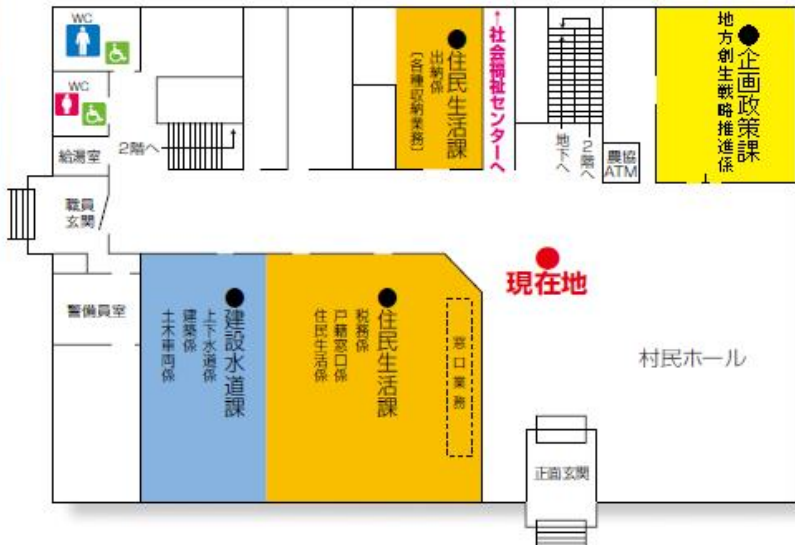

更別村役場庁舎

ご不明な点がありましたら、
お気軽に職員へ声をかけて下さい。

2F

1F

3F

役場庁舎以外のご案内

- 福祉の里総合センター**
 - 保健福祉課
 - 子育て応援課
 - 国保診療所
 - 老人保健福祉センター
- とちがひ区域消防局更別消防署**
 - 庶務係
 - 警防係
 - 設備係
 - 救急救助係
 - 保安係
- ふるさと館**
 - 産業課
 - 農村環境改善センター
 - 教育委員会
 - 学校給食センター