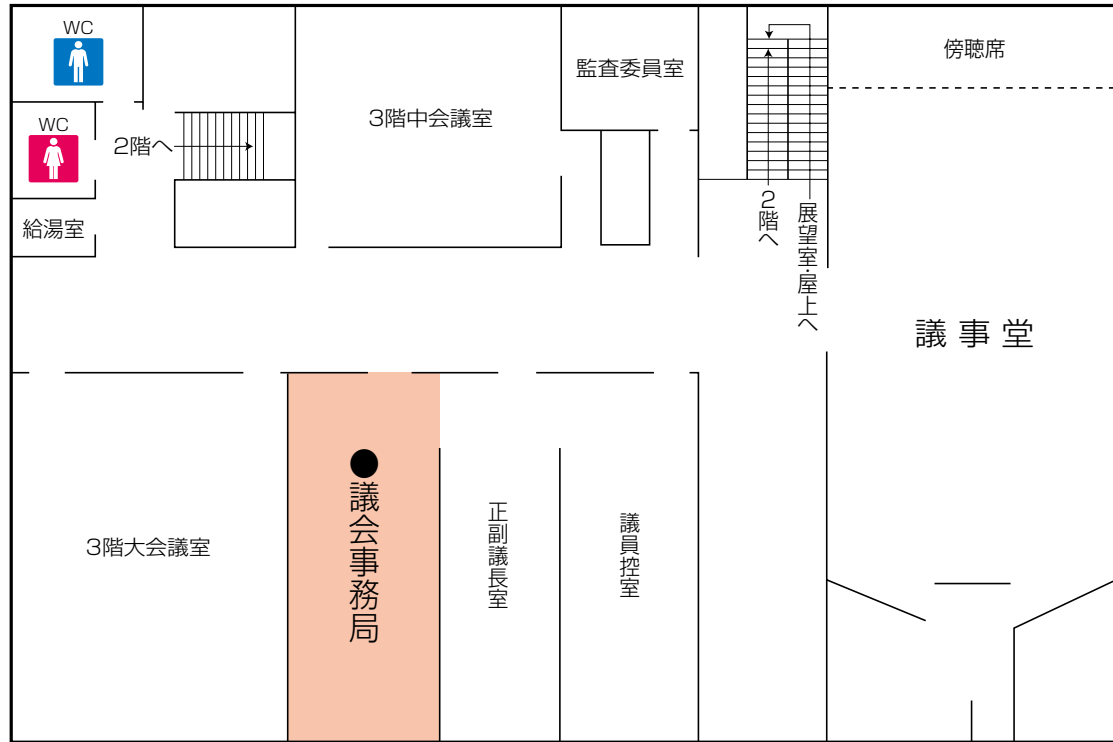

更別村役場庁舎

ご不明な点がありましたら、
お気軽に職員へ声をかけて下さい。

2F

3F

1F

- 福祉の里総合センター**
- 保健福祉課 (福祉係, 国保介護係, 保健推進係)
 - 子育て応援課 (子育て応援係, 母子保健係)
 - 国保診療所 (総務係, 看護係)
 - 老人保健福祉センター (福祉の里温泉)
- とちがひ域消防局更別消防署**
- 庶務係
 - 警防係
 - 救急救助係
 - 設備係
 - 保安係
- ふるさと館**
- 産業課 (商工労働観光係(観光協会))
- 農村環境改善センター**
- 教育委員会 (学校教育係, 社会教育係)
- 学校給食センター** (学校・幼稚園給食業務)