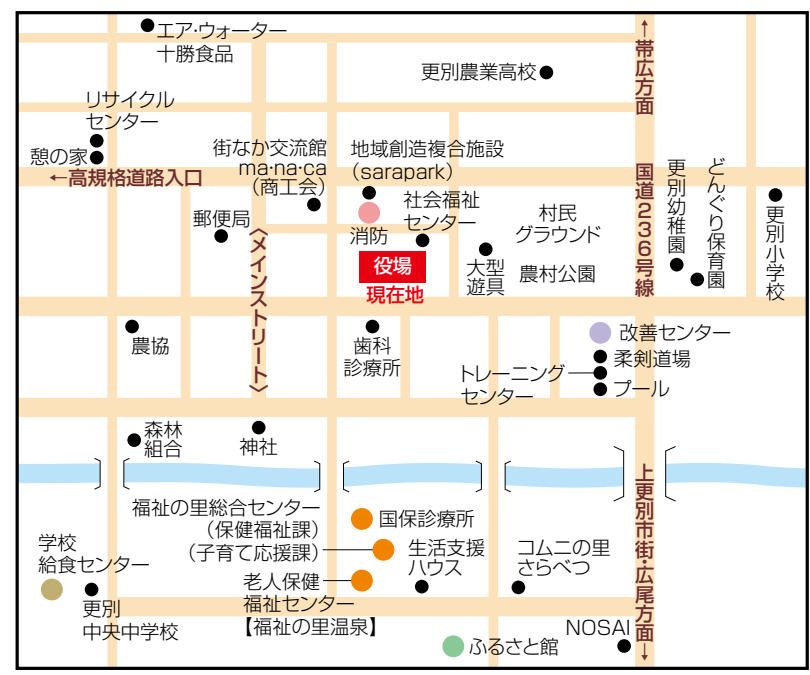

更別村役場庁舎

ご不明な点がありましたら、
お気軽に職員へ声をかけて下さい。

2F

3F

1F

- 福祉の里総合センター**
- 保健福祉課 (福祉係, 国保介護係, 保健推進係)
 - 子育て応援課 (子育て応援係, 母子保健係)
 - 国保診療所 (総務係, 看護係)
 - 老人保健福祉センター (福祉の里温泉)
- とちがひ域消防局更別消防署**
- 庶務係
 - 警防係
 - 救急救助係
 - 設備係
 - 保安係
- ふるさと館**
- 産業課 (商工労働観光係(観光協会))
- 農村環境改善センター**
- 教育委員会 (学校教育係, 社会教育係)
- 学校給食センター** (学校・幼稚園給食業務)