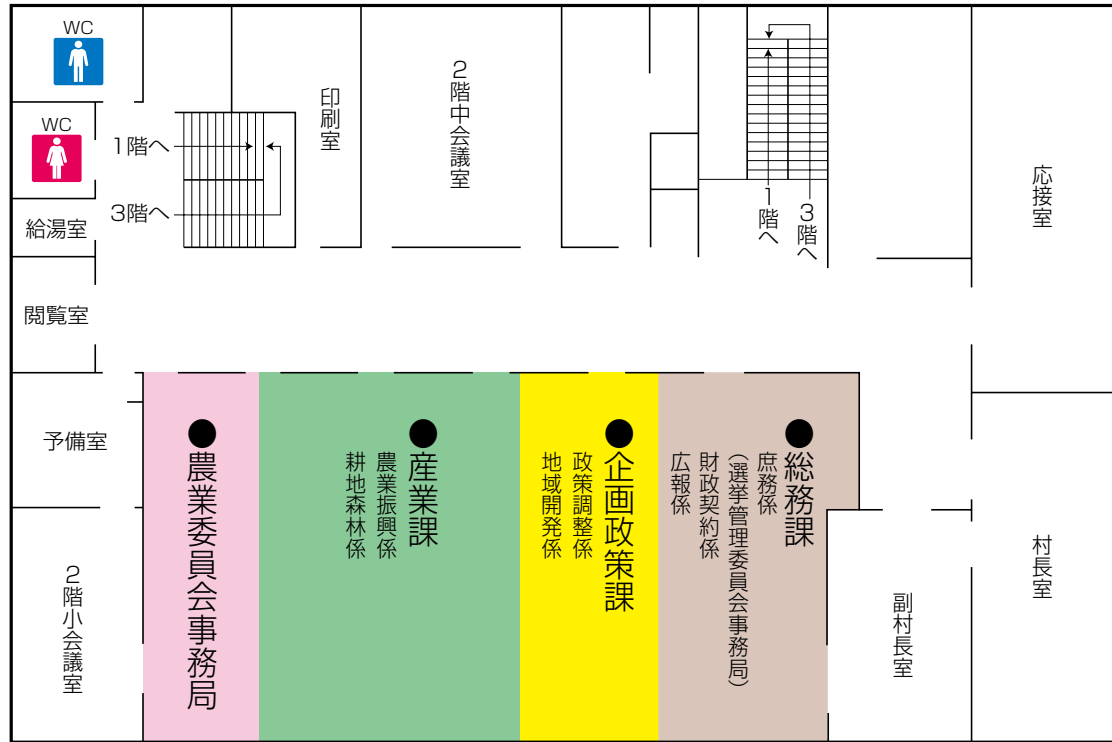

更別村役場庁舎

ご不明な点がありましたら、
お気軽に職員へ声をかけて下さい。

2F

3F

1F

- 福祉の里総合センター**
- 保健福祉課 (福祉係, 国保介護係, 保健推進係)
 - 子育て応援課 (子育て応援係, 母子保健係)
 - 国保診療所 (総務係, 看護係)
 - 老人保健福祉センター (福祉の里温泉)
- とちがひ域消防局更別消防署**
- 庶務係
 - 警防係
 - 救急救助係
 - 設備係
 - 保安係
- ふるさと館**
- 産業課 (商工労働観光係(観光協会))
- 農村環境改善センター**
- 教育委員会 (学校教育係, 社会教育係)
- 学校給食センター** (学校・幼稚園給食業務)

役場庁舎以外のご案内