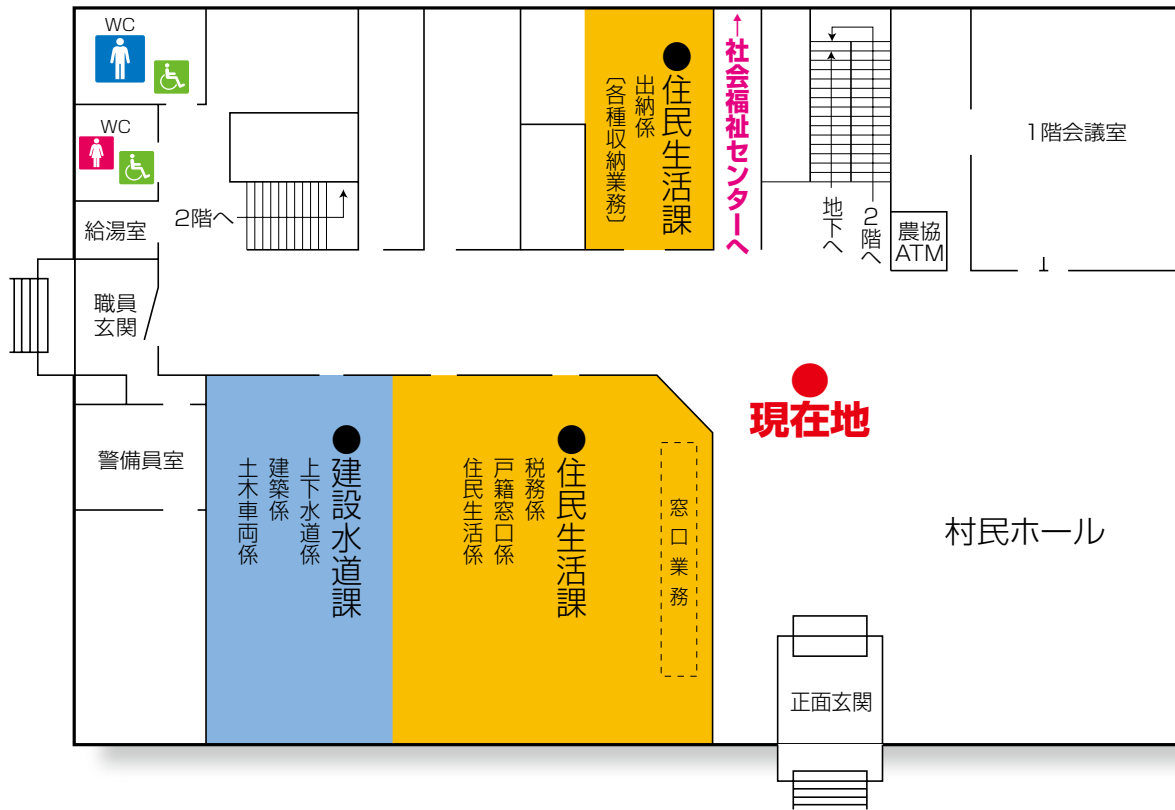

更別村役場庁舎

ご不明な点がありましたら、
お気軽に職員へ声をかけて下さい。

2F

3F

1F

- 福祉の里総合センター**
- 保健福祉課 (福祉係, 国保介護係, 保健推進係)
 - 子育て応援課 (子育て応援係, 母子保健係)
 - 国保診療所 (総務係, 看護係)
 - 老人保健福祉センター (福祉の里温泉)
- とちがひ域消防局更別消防署**
- 庶務係
 - 警防係
 - 救急救助係
 - 設備係
 - 保安係
- ふるさと館**
- 産業課 (商工労働観光係(観光協会))
- 農村環境改善センター**
- 教育委員会 (学校教育係, 社会教育係)
- 学校給食センター** (学校・幼稚園給食業務)