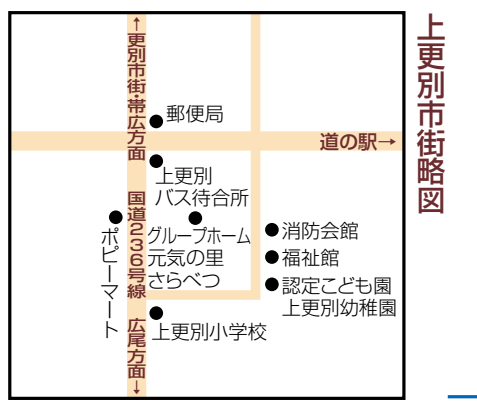

更別村役場庁舎

ご不明な点がありましたら、
お気軽に職員へ声をかけて下さい。

2F

3F

1F

- 福祉の里総合センター**
- 保健福祉課 (福祉係, 国保介護係, 保健推進係)
 - 子育て応援課 (子育て応援係, 母子保健係)
 - 国保診療所 (総務係, 看護係)
 - 老人保健福祉センター (福祉の里温泉)
- とちがひ域消防局更別消防署**
- 庶務係
 - 警防係
 - 救急救助係
 - 設備係
 - 保安係
- ふるさと館**
- 産業課 (商工労働観光係(観光協会))
- 農村環境改善センター**
- 教育委員会 (学校教育係, 社会教育係)
- 学校給食センター** (学校・幼稚園給食業務)